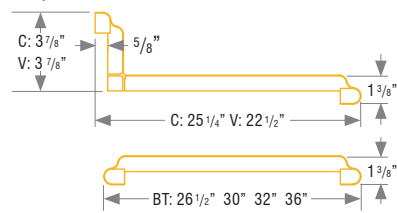

FUTURISTE

Sur particule 3/4"

FUTURISTE +

Sur particule 5/8"

CLASSIQUE

SOPRANO

Sur particule 3/4"

ITALO