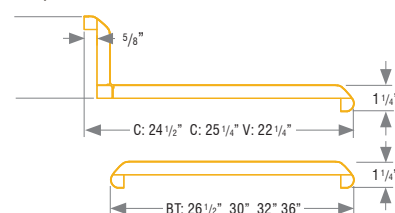

ITALO

Sur particule 5/8"