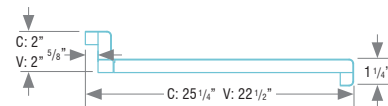

URBANO 1 1/4+

Sur particule 5/8"