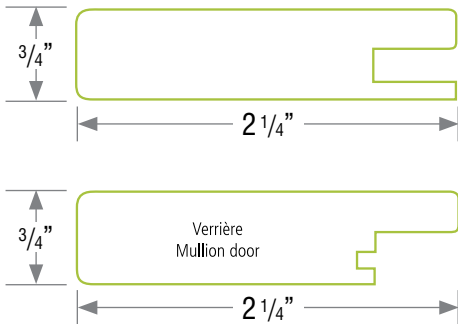

ÉLÉGANCE CONTEMPORAIN

Polyester 7055

DIMENSIONS

Minimum	po	mm
Largeur:	5 1/2	139,7
Hauteur:	4 3/4	120,65

Maximum	po	mm
Largeur:	50 1/2	1282,7
Hauteur:	90	2286

COULEURS

Référez-vous à l'index des couleurs ou trouvez un vaste choix de couleurs pour tous les goûts à prestolam.com.

BANDE
DE CHANT
APPLIQUÉE
— AVEC LA —
TECHNOLOGIE
PUR

- Battant 2 1/4" recouvert de polyester sur MDF
- Panneau central de mélamine sur MDF 1/4"
- Bande de chant en PVC de 0,5 mm sur deux largeurs
- Porte assemblée 90° avec chanfrein
- La vente de ce produit est limitée au Canada seulement