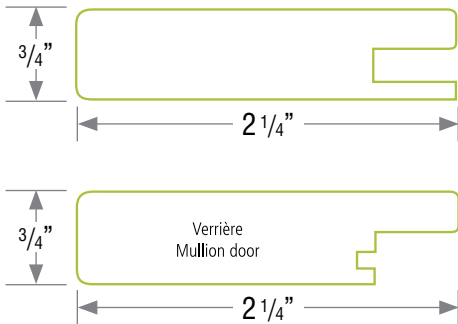

ÉLÉGANCE CONTEMPORAIN

Polyester 7057

DIMENSIONS

Minimum	po	mm
Largeur:	5 1/2	139,7
Hauteur:	4 3/4	120,65

Maximum	po	mm
Largeur:	50 1/2	1282,7
Hauteur:	90	2286

COULEURS

Référez-vous à l'index des couleurs ou trouvez un vaste choix de couleurs pour tous les goûts à prestolam.com.

**BANDE
DE CHANT
APPLIQUÉE**
— AVEC LA —
TECHNOLOGIE
PUR