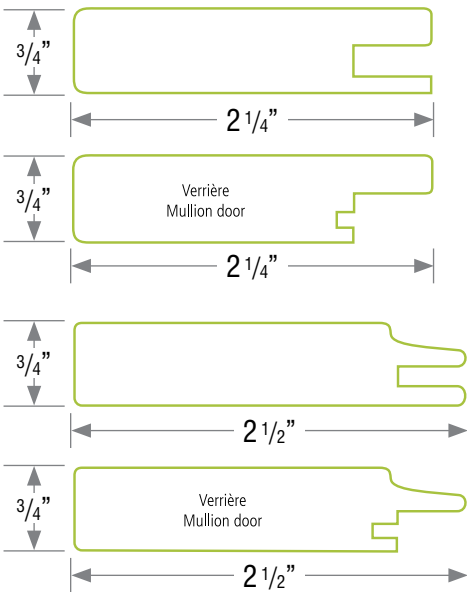

ÉLÉGANCE CONTEMPORAIN

Polyester 7086

DIMENSIONS

Minimum	po	mm
Largeur:	5 1/2	139,7
Hauteur:	5 1/4	133,35

Maximum	po	mm
Largeur:	50 1/2	1282,7
Hauteur:	90	2286

COULEURS

Référez-vous à l'index des couleurs ou trouvez un vaste choix de couleurs pour tous les goûts à prestolam.com.

BANDE
DE CHANT
APPLIQUÉE
— AVEC LA —
TECHNOLOGIE
PUR

- Battant 2 1/4" et 2 1/2" recouvert de polyester sur MDF
- Panneau central de mélamine sur MDF 1/4"
- Bande de chant en PVC de 0,5 mm sur deux largeurs
- Porte assemblée 90° avec chanfrein
- La vente de ce produit est limitée au Canada seulement