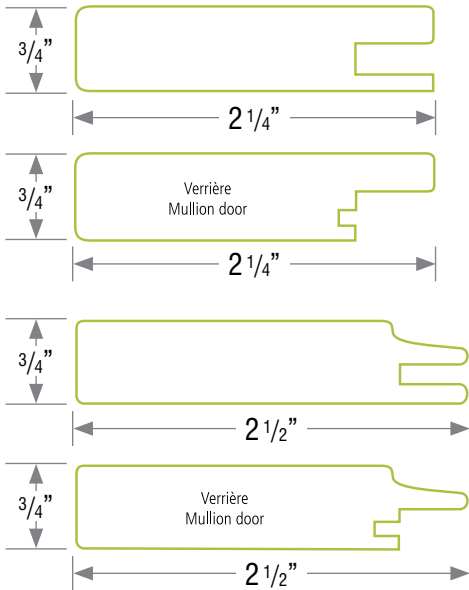

ÉLÉGANCE CONTEMPORAIN

Polyester 7087

DIMENSIONS

Minimum	po	mm
Largeur:	5 1/2	139,7
Hauteur:	5 1/4	133,35

Maximum	po	mm
Largeur:	50 1/2	1282,7
Hauteur:	90	2286

COULEURS

Référez-vous à l'index des couleurs ou trouvez un vaste choix de couleurs pour tous les goûts à prestolam.com.

BANDE
DE CHANT
APPLIQUÉE
— AVEC LA —
TECHNOLOGIE
PUR

- Battant 2 1/4" et 2 1/2" recouvert de polyester sur MDF
- Panneau central de mélamine sur MDF 1/4"
- Bande de chant en PVC de 0,5 mm sur deux largeurs
- Porte assemblée 90° sans chanfrein
- La vente de ce produit est limitée au Canada seulement