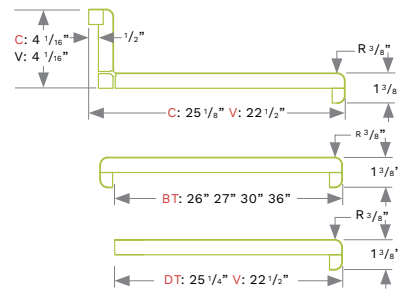

Sur particule 5/8"

Nos modèles

C Cuisine

V Vanité

BT Bar top / Comptoir-lunch

DT Deck top / Sans-dos

FUTURISTE

Sur particule $\frac{5}{8}$ "

FUTURISTE

Sur particule $\frac{3}{4}$ "

FUTURISTE +

Sur particule $\frac{5}{8}$ "

RÉGULIER

Sur particule $\frac{3}{4}$ "

GOUTTE D'EAU

Sur particule $\frac{3}{4}$ "