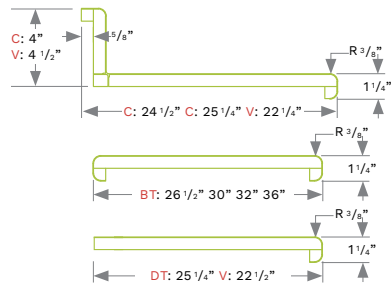

Sur particule 5/8"

Nos modèles

C Cuisine

V Vanité

BT Bar top / Comptoir-lunch

DT Deck top / Sans-dos

FUTURISTE

Sur particule $\frac{5}{8}$ "

FUTURISTE

Sur particule $\frac{3}{4}$ "

FUTURISTE +

Sur particule $\frac{5}{8}$ "

RÉGULIER

Sur particule $\frac{3}{4}$ "

GOUTTE D'EAU

Sur particule $\frac{3}{4}$ "