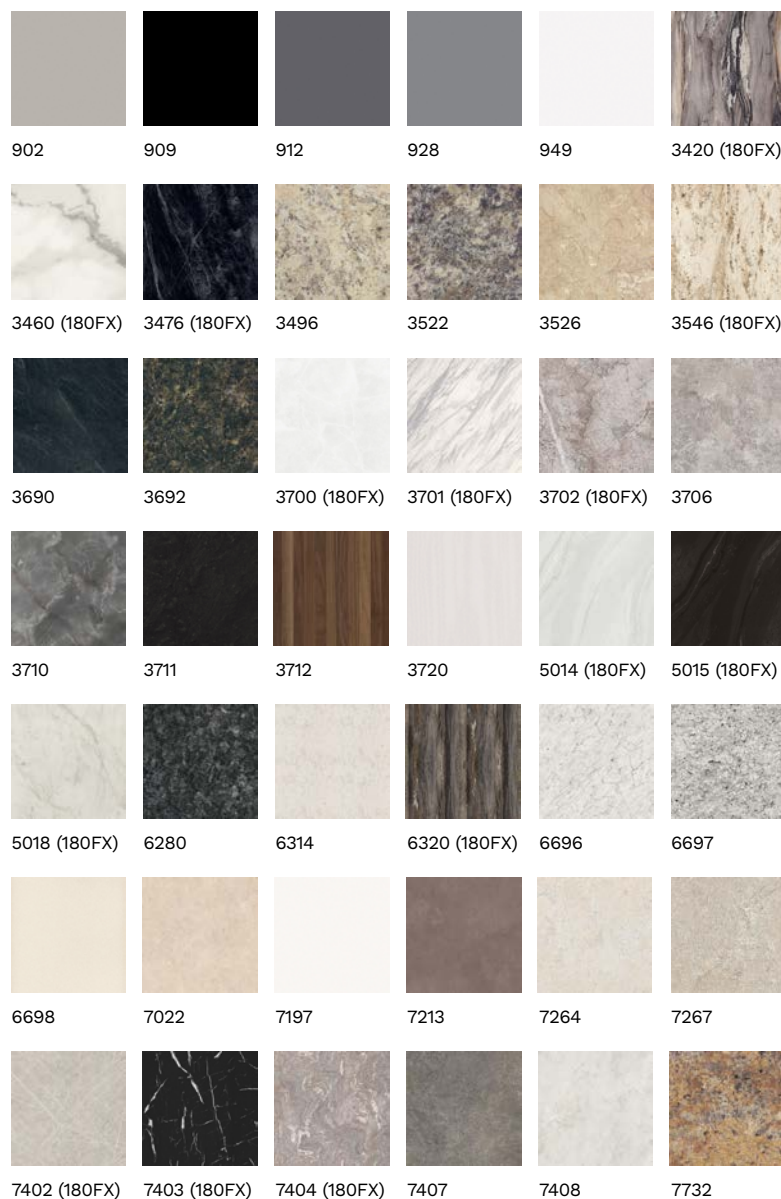

Comptoir

La collection FORMICA

prestolam

Couleurs disponibles

Offre des couleurs pour ces **modèles**

- URBANO 1 1/4
- URBANO 1 1/4 +
- URBANO 1 1/2
- URBANO 2
- FUTURISTE
- FUTURISTE +
- ITALO
- SOPRANO
- EUROLAM
- GOUTTE D'EAU
- RÉGULIER

* 949 (fini 2990) et 9483 (180FX) ne sont pas disponibles dans les modèles Urbano

Pour en savoir plus sur
les couleurs disponibles
par fournisseurs
Voir l'index des couleurs
de comptoir

Comptoir

La collection FORMICA

prestolam

Couleurs disponibles (suite)

7734 8685 8830 9036 9037 9038

9302 (180FX) 9306 9307 9312 9476 9479 (180FX)

9483 (180FX) 9484 9497 9525 9527 9529

9536 (180FX) 9537 (180FX) 9916 (180FX) 9918 (180FX) 9919 (180FX) 9921 (180FX)

9923

Offre des couleurs
pour ces **modèles**

- URBANO 1 1/4
- URBANO 1 1/4 +
- URBANO 1 1/2
- URBANO 2
- FUTURISTE
- FUTURISTE +
- ITALO
- SOPRANO
- EUROLAM
- GOUTTE D'EAU
- RÉGULIER

* 949 (fini 2990) et 9483 (180FX) ne sont pas disponibles dans les modèles Urbano