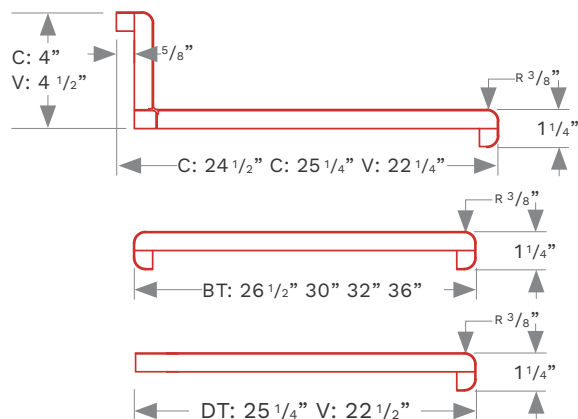

Sur particule 5/8"

Sur particule 3/4"

Fournisseurs ayant des couleurs pour ce modèle

ARBORITE®

Wilsonart®

Pour en savoir plus sur les couleurs
disponibles par fournisseurs
Voir l'index des couleurs de comptoir