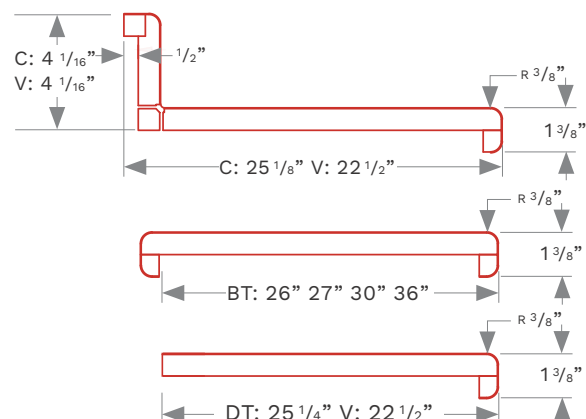

Sur particule 5/8"

Sur particule 3/4"

Fournisseurs ayant des couleurs pour ce modèle

ARBORITE®

Wilsonart®

Pour en savoir plus sur les couleurs
disponibles par fournisseurs
Voir l'index des couleurs de comptoir