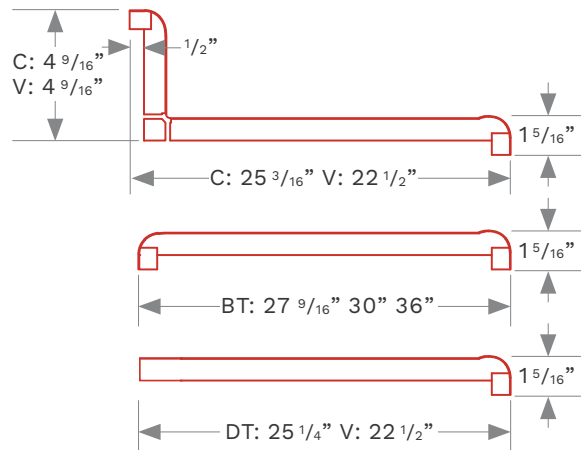

Comptoir GOUTTE D'EAU

prestolam

Soyez le témoin quotidien d'un design pratique et éprouvé. Comme son nom l'indique, le style vintage vibre des références à un passé pas si lointain. Les couleurs vivantes et les formes simples définissent un environnement composé d'accessoires multiples et de désordre. Nous offrons une sélection de modèles aux profils variés conçus pour répondre à vos aspirations en matière de design, de durabilité et de facilité d'assemblage. Prestolam offre le cycle de commande-production-livraison le plus rapide sur le marché et utilise des matériaux de qualité.