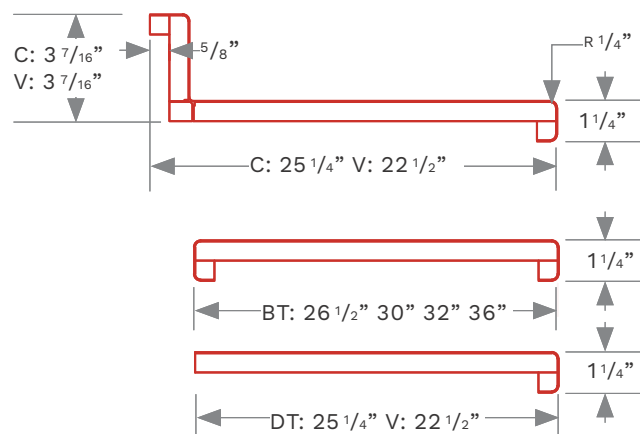

# Comptoir URBANO 1 1/4

prestolam

Découvrez toute la splendeur d'un design sans artifice. Le style moderne se reconnaît facilement à son look épuré et minimaliste. Il se compose de formes basiques et occupe des espaces dégagés où l'ordre règne. Nous offrons une sélection de modèles aux profils variés conçus pour répondre à vos aspirations en matière de design, de durabilité et de facilité d'assemblage. Prestolam offre le cycle de commande-production-livraison le plus rapide sur le marché et utilise des matériaux de qualité.