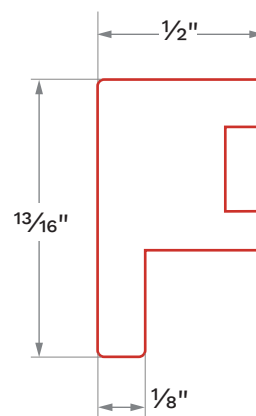

Porte 7000 ÉLÉGANCE

prestolam

Trouvez l'harmonie dans l'éclectisme des styles. Parfois confondu avec le style moderne, le style contemporain est en constante évolution puisqu'il suit le rythme des tendances. Fonctionnel et épuré, il est reconnu pour ses lignes droites et ses textures neutres.

- Battant 1/2
- Panneau central sur particule 5/8

Dimensions

Minimum	po	mm
	5 7/8	149,2
Maximum	po	mm
	Largeur : 48	1219,2
	Hauteur : 80	2032

Fournisseurs ayant des couleurs pour ce modèle

Pour en savoir plus sur les couleurs
disponibles par fournisseurs
Voir l'index des couleurs de portes