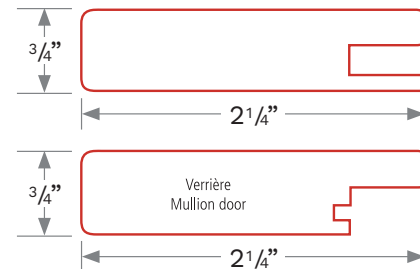

Porte 7051 ÉLÉGANCE

Trouvez l'harmonie dans l'éclectisme des styles. Parfois confondu avec le style moderne, le style contemporain est en constante évolution puisqu'il suit le rythme des tendances. Fonctionnel et épuré, il est reconnu pour ses lignes droites et ses textures neutres.

- Battant 2 1/4" recouvert de polyester sur MDF
- Panneau central de mélamine 1/4" sur MDF
- Option de traverse disponible. Référez-vous à la fiche Éléance «portes avec traverse» pour les types de traverse et dimensions

Options

Dimensions

Minimum	po	mm
	4 3/4	120,65
Maximum	po	mm
	Largeur : 52	1320,8
	Hauteur : 80	2032

Fournisseurs ayant des couleurs pour ce modèle

Pour en savoir plus sur les couleurs disponibles par fournisseurs
Voir l'index des couleurs de portes