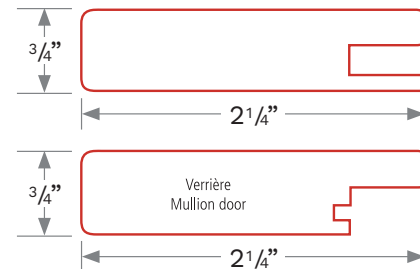

Porte 7057 ÉLÉGANCE

prestolam

Trouvez l'harmonie dans l'éclectisme des styles. Parfois confondu avec le style moderne, le style contemporain est en constante évolution puisqu'il suit le rythme des tendances. Fonctionnel et épuré, il est reconnu pour ses lignes droites et ses textures neutres.

- Battant 2 1/4" recouvert de polyester sur MDF
- Panneau central de mélamine 1/4" sur MDF
- Bande de chant en PVC de 0,5 mm sur deux largeurs
- Porte assemblée 90°

Options

Dimensions

Minimum	po	mm
	Largeur : 5 1/2	139,7
	Hauteur : 4 3/4	120,65
Maximum	po	mm
	Largeur : 50 1/2	1282,7
	Hauteur : 90	2286