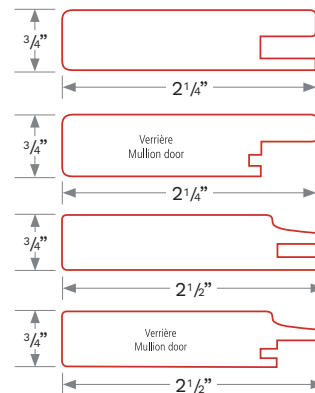

- Battant 2 1/4" recouvert de polyester sur MDF
- Panneau central de mélamine 1/4" sur MDF
- Bande de chant en PVC de 0,5 mm sur deux largeurs
- Porte assemblée 90°

Options

Dimensions

| Minimum | po | mm |
|---------|------------------|--------|
| | Largeur : 5 1/2 | 139,7 |
| | Hauteur : 5 1/4 | 133,35 |
| Maximum | po | mm |
| | Largeur : 50 1/2 | 1282,7 |
| | Hauteur : 90 | 2286 |