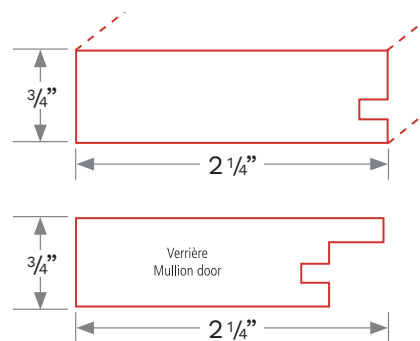

- Épaisseurs :
 - Battants mélamine sur MDF 3/4"
 - Centre mélamine sur MDF 1/4"
- Bande de chant PVC 0,5 mm sur quatre côtés
- Option de traverse disponible. Référez-vous à la fiche Éléance «portes avec traverse» pour les types de traverse et dimensions

Options

Dimensions

Minimum	po	mm
	Largeur : 5 ½	139,7

Maximum	po	mm
	Largeur : 50 ½	1282,7
	Hauteur : 90	2286

Fournisseurs ayant des couleurs pour ce modèle

TAFISA

UNIBOARD

Pour en savoir plus sur les couleurs
disponibles par fournisseurs
Voir l'index des couleurs de portes