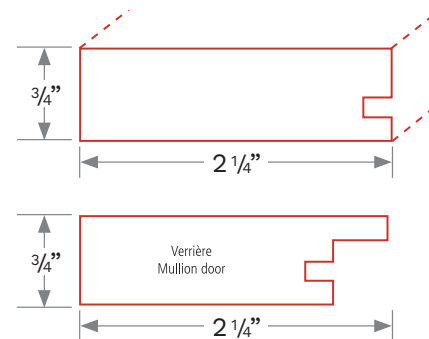

- Épaisseurs :
 - Battants mélamine sur MDF 3/4"
 - Centre mélamine sur MDF 1/4"
- Bande de chant PVC 0,5 mm sur quatre côtés
- Assemblage 45°

Options

Dimensions

Minimum	po	mm
	4 3/4	120,65
Maximum	po	mm
	Largeur : 50 1/2	1282,7
	Hauteur : 80	2032