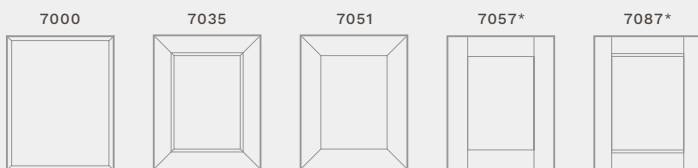

Disponibles dans les modèles Available in models

*Pour les modèles 7057 et 7087
• Assemblage 90° sans chanfrein

*For models 7057 and 7087
• 90° assembled door without chamfer

Téléchargez notre charte de couleurs
Download our color chart

Commandez vos échantillons dès maintenant!
Order your samples now!

Suivez-nous sur les réseaux sociaux
Follow us on social media

prestolam.com

10/2025 Imprimé au Canada / Printed in Canada