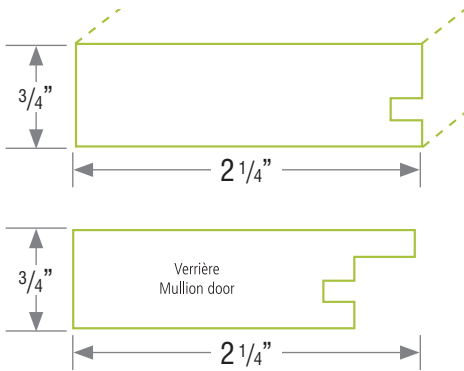

ÉLÉGANCE CONTEMPORAIN

7212

DIMENSIONS

Minimum	po	mm
	4 3/4	120,65

Maximum	po	mm
Largeur:	50 1/2	1282,7
Hauteur:	80	2032

COULEURS

Référez-vous à l'index des couleurs ou trouvez un vaste choix de couleurs pour tous les goûts à prestolam.com.

**BANDE
DE CHANT
APPLIQUÉE**
— AVEC LA —
**TECHNOLOGIE
PUR**

- Épaisseurs:
 - Battants mélamine sur MDF 3/4"
 - Centre mélamine sur MDF 1/4"
- Bande de chant PVC 0,5 mm sur quatre côtés
- Assemblage 45°